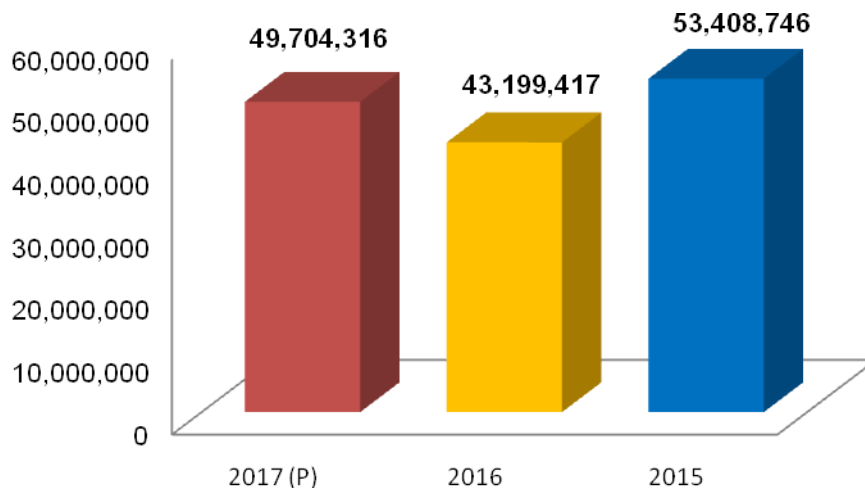

indicadores

MOVIMIENTO DE CONTENEDORES (EN UNIDADES) EN EL SECTOR PORTUARIO DE LA REPÚBLICA DE PANAMÁ - 2015-2017(P)

Fuente: Autoridad Marítima de Panamá. Indicadores Marítimos Portuarios.

MOVIMIENTO DE CARGA EN TONELADAS MÉTRICAS EN EL SECTOR PORTUARIO DE LA REPÚBLICA DE PANAMÁ - 2015-2017(P)