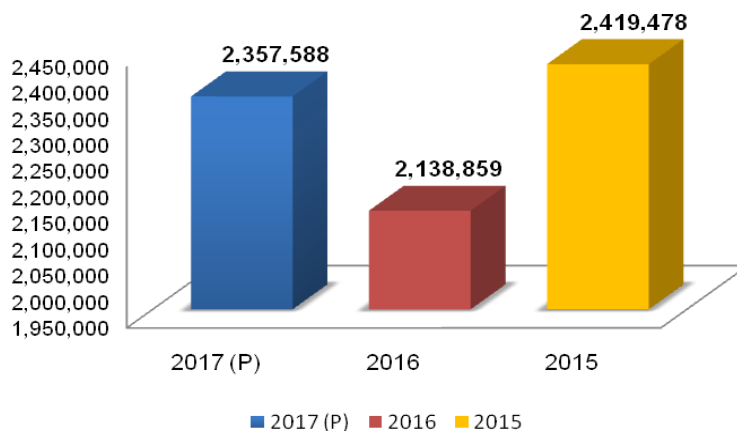

indicadores

MOVIMIENTO DE CONTENEDORES (EN UNIDADES) EN EL SECTOR PORTUARIO DE LA REPÚBLICA DE PANAMÁ - 2015-2017(P)

Fuente: Autoridad Marítima de Panamá. Indicadores Marítimos Portuarios.

MOVIMIENTO DE CARGA EN TONELADAS MÉTRICAS EN EL SECTOR PORTUARIO DE LA REPÚBLICA DE PANAMÁ - 2015-2017(P)